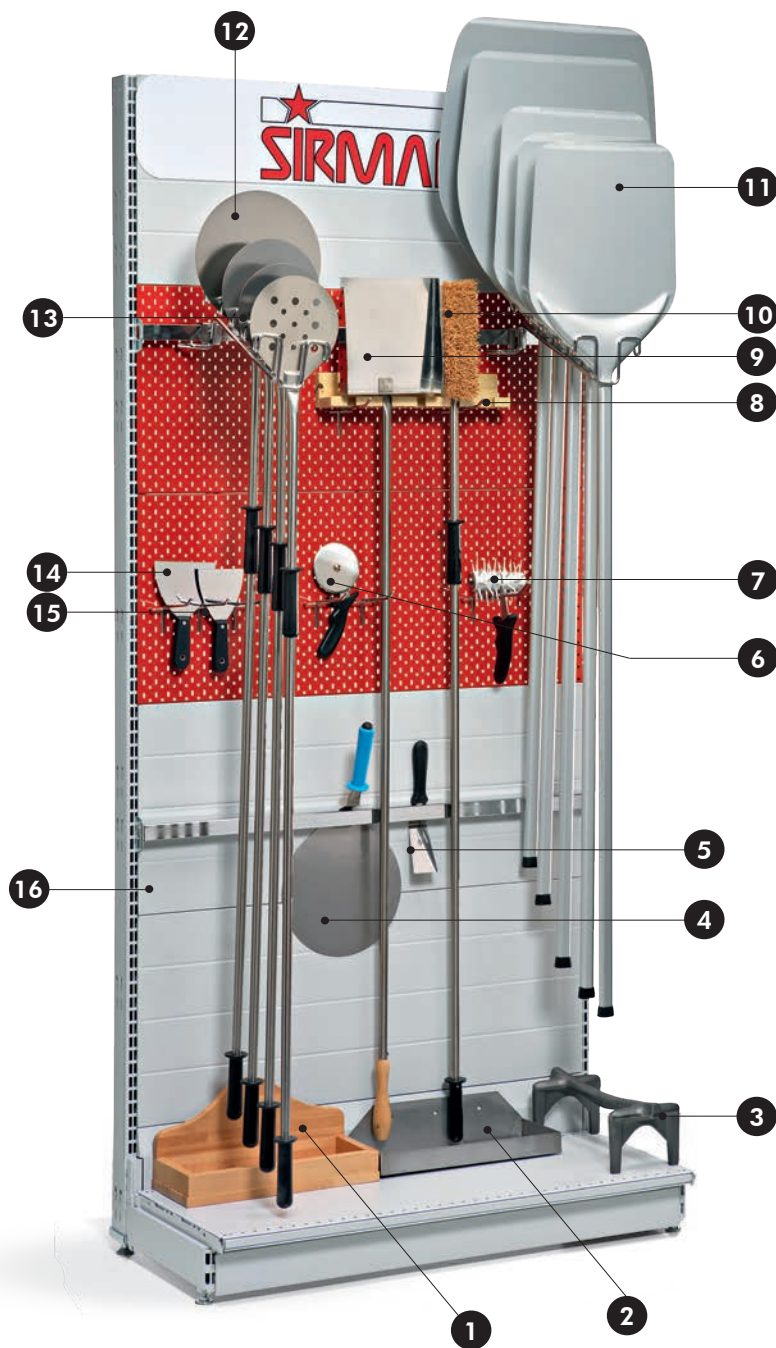

PIZZA

accessori per la pizza *pizza accessories*

- Pale in alluminio leggere e maneggevoli (11):
 - cm 30x33 h.170
 - cm 33x33 h.170
 - cm 36x36 h.170
 - cm 45x45 h.170
 - cm 50x50 h.170
- Palini in acciaio inox con impugnatura anatomica antiscottamento, disponibili in due modelli:
 - Normali (12):
 - cm ø 16 h.170
 - cm ø 18 h.170
 - cm ø 20 h.170
 - cm ø 26 h.170
 - Forati (13):
 - cm ø 16 h.170
 - cm ø 18 h.170
 - cm ø 20 h.170
- Paletta per raccolta cenere h.170 (9)
- Spazzolone in fibra naturale (10)
- Supporto a muro per appendere 3 palini e 2 pale (8)
- Supporto a muro per appendere palini (14)
- Supporto a colonna per appendere le pale (18)
- Supporto a muro per appoggiare le pale (17)
- Cassetta in legno per appoggiare le pale (1)
- Cassetta in acciaio per appoggiare le pale (2)
- Alare per appoggio legna (3)
- Bucastaglia in lega di alluminio (7)
- Cacciapizza in acciaio (4)
- Rotella taglia pizza d. 90 mm (6)
- Spatole in acciaio inox cm 10 (15)
- Spatole in acciaio inox cm 12 (14)
- Paletta servi pizza cm 5x13 (5)
- Tagliere in polietilene per pizza, ø cm 33
- Tagliere in polietilene per pizza, ø cm 40 (21)
- Tagliere in polietilene per pizza, ø cm 50
- Espositore accessori per la pizza (16)
- Pale in alluminio forate (19):
 - cm 30x33 h.170
 - cm 33x33 h.170
 - cm 36x36 h.170
 - cm 45x45 h.170
 - cm 50x50 h.170
- Pale rettangolari in alluminio forate (20):
 - cm 32x66
 - cm 40x66